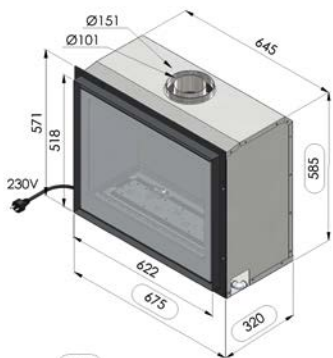

ADIA 2

inbouwkader
cadre à encastrer