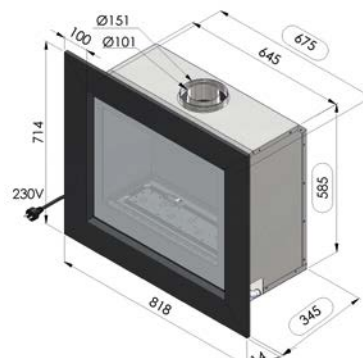

ADIA 2

inbouwkader
cadre à encastrer