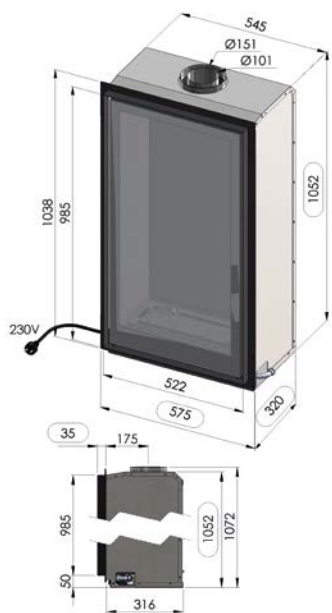

ADIA 4

inbouwkader
cadre à encastrer

kader 5 cm
cadre 5 cm

kader 10 cm
cadre 10 cm

ADIA 4	
Rendement %	86
Max. vermogen kW Puissance max. kW	9.0
Sfeerstand Kw Feu d'ambiance	4.5
Volume m ³ Volume m ³	80 - 145
Gasaansluiting Raccordement Gaz	3/8"
Concentrische buis 100/150 Buse concentrique 100/150	✓
Dubbele brander Brûleur double	✓
Digitale thermostaat Thermostat digital	✓
Afstandsbediening RF Télécommande RF	✓
Wifi-module module Wi-Fi	Optie Option
Energielabel klasse Label énergie classe	A
Ventilator Ventilateur	✓
Interieur zwarte spiegel Interieur miroir noir	Optie Option
Inbouwkader Cadre à encastrer	✓
Kader 5 cm (antra of inox look) Cadre 5 cm (antra ou look inox)	614 x 1078
Kader 10 cm (antra of inox look) Cadre 10 cm (antra ou look inox)	714 x 1178 Optie/Option
Inbouwmaten H x L x D Encastrement H x L x P	585 x 1035 x 345

ADIA 5

inbouwkader
cadre à encastrer

kader 5 cm
cadre 5 cm

kader 10 cm
cadre 10 cm

ADIA 5	
Rendement %	86
Max. vermogen kW Puissance max. kW	7.0
Sfeerstand Kw Feu d'ambiance	3.5
Volume m ³ Volume m ³	63 - 113
Gasaansluiting Raccordement Gaz	3/8"
Concentrische buis 100/150 Buse concentrique 100/150	✓
Dubbele brander Brûleur double	✓
Digitale thermostaat Thermostat digital	✓
Afstandsbediening RF Télécommande RF	✓
Wifi-module module Wi-Fi	Optie Option
Energie label klasse Label énergie classe	A
Ventilator Ventilateur	✓
Interieur zwarte spiegel Interieur miroir noir	Optie Option
Inbouwkader Cadre à encastrer	✓
Kader 5 cm (antra of inox look) Cadre 5 cm (antra ou look inox)	1081 x 618
Kader 10 cm (antra of inox look) Cadre 10 cm (antra ou look inox)	1181 x 718 Optie/Option
Inbouwmaten H x L x D Encastrement H x L x P	1052 x 575 x 345