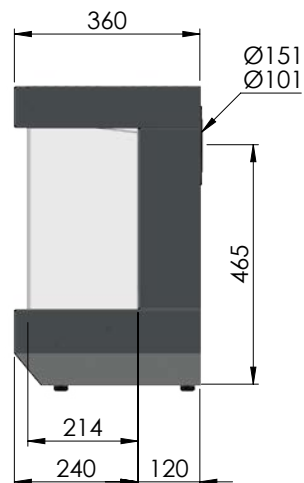

VIEW 3

hangend
suspendu