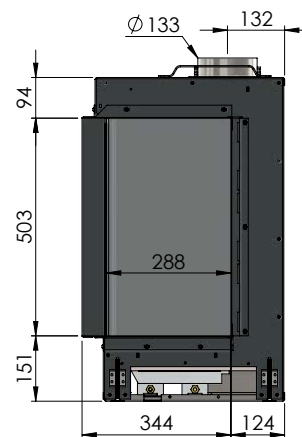

DIVA 6 R

	DIVA 6 R
Rendement %	85
Max. vermogen kW Puissance max. kW	11.0
Sfeerstand kW Position ambiance kW	5.5
Volume m³ Volume m³	99 - 178
Gasaansluiting Raccordement gaz	3/8"
Afvoer verticaal Sortie verticale	Ø100/150
Afvoer horizontaal Afvoer horizontale	Ø130/200
Afvoer bovenaan Sortie verticale	✓
Digitale thermostaat Thermostat digital	✓
Afstandsbediening RF Télécommande RF	✓
Ventilator Ventilateur	
Ontspiegeld glas Verre antireflet	Optie Option
Achterwand zwarte spiegelglas Paroi arrière en miroir noir	Optie Option
Energielabel klasse Label énergie classe	A
Wifi-module module Wi-Fi	Optie Option
Afmetingen H x L x D mm Dimensions H x L x P mm	750 x 1071 x 470