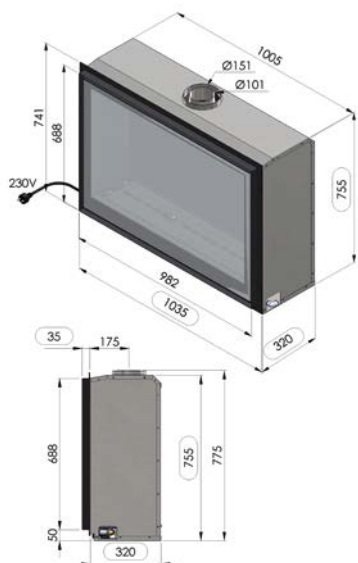

ADIA 5

inbouwkader
cadre à encastrer

kader 5 cm
cadre 5 cm

kader 10 cm
cadre 10 cm

ADIA 5	
Rendement %	86
Max. vermogen kW Puissance max. kW	7.0
Sfeerstand Kw Feu d'ambiance	3.5
Volume m ³ Volume m ³	63 - 113
Gasaansluiting Raccordement Gaz	3/8"
Concentrische buis 100/150 Buse concentrique 100/150	✓
Dubbele brander Brûleur double	✓
Digitale thermostaat Thermostat digital	✓
Afstandsbediening RF Télécommande RF	✓
Wifi-module module Wi-Fi	Optie Option
Energie label klasse Label énergie classe	A
Ventilator Ventilateur	✓
Interieur zwarte spiegel Interieur miroir noir	Optie Option
Inbouwkader Cadre à encastrer	✓
Kader 5 cm (antra of inox look) Cadre 5 cm (antra ou look inox)	1081 x 618
Kader 10 cm (antra of inox look) Cadre 10 cm (antra ou look inox)	1181 x 718 Optie/Option
Inbouwmaten H x L x D Encastrement H x L x P	1052 x 575 x 345

ADIA 6

inbouwkader
cadre à encastrer

kader 5 cm
cadre 5 cm

kader 10 cm
cadre 10 cm

ADIA 6	
Rendement %	86
Max. vermogen kW Puissance max. kW	10.5
Sfeerstand Kw Feu d'ambiance	5.5
Volume m ³ Volume m ³	95 - 170
Gasaansluiting Raccordement Gaz	3/8"
Afvoer verticaal Sortie verticale	Ø100/150
Afvoer horizontaal Afvoer horizontale	Ø130/200
Dubbele brander Brûleur double	✓
Digitale thermostaat Thermostat digital	✓
Afstandsbediening RF Télécommande RF	✓
Wifi-module module Wi-Fi	Optie Option
Energieklasse Label énergie classe	A
Ventilator Ventilateur	✓
Interieur zwarte spiegel Interieur miroir noir	Optie Option
Inbouwkader Cadre à encastrer	✓
Kader 5 cm (antra of inox look) Cadre 5 cm (antra ou look inox)	784 x 1078
Kader 10 cm (antra of inox look) Cadre 10 cm (antra ou look inox)	884 x 1178 Optie/Option
Inbouwmaten H x L x D Encastrement H x L x P	755 x 1035 x 345