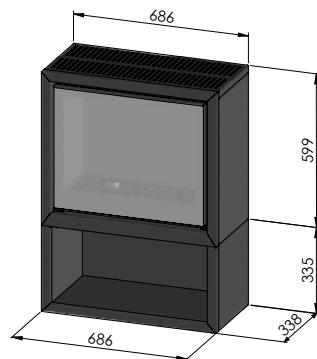

ADIM 2

met regelbare voetjes
(min. 10 mm vrije ruimte)
pieds réglables fournis
(min. 10 mm d'espace libre)

ADIM 2	
Rendement %	85
Max. vermogen kW Puissance max. kW	6.5
Sfeerstand Kw Feu d'ambiance	3.3
Volume m³ Volume m³	59 - 105
Gasaansluiting Raccordement Gaz	3/8"
Concentrische buis 100/150 Buse concentrique 100/150	✓
Afvoer TOP of REAR Sortie TOP ou REAR	✓
Digitale thermostaat Thermostat digital	✓
Afstandsbediening RF Télécommande RF	✓
Ventilator Ventilateur	
Achterwand zwarte spiegel Paroi arrière en miroir noir	✓
Afmetingen H x L x D mm Dimensions H x L x P mm	599 x 686 x 338
Energie label klasse Label énergie classe	A
Wifi-module module Wi-Fi	Optie Option