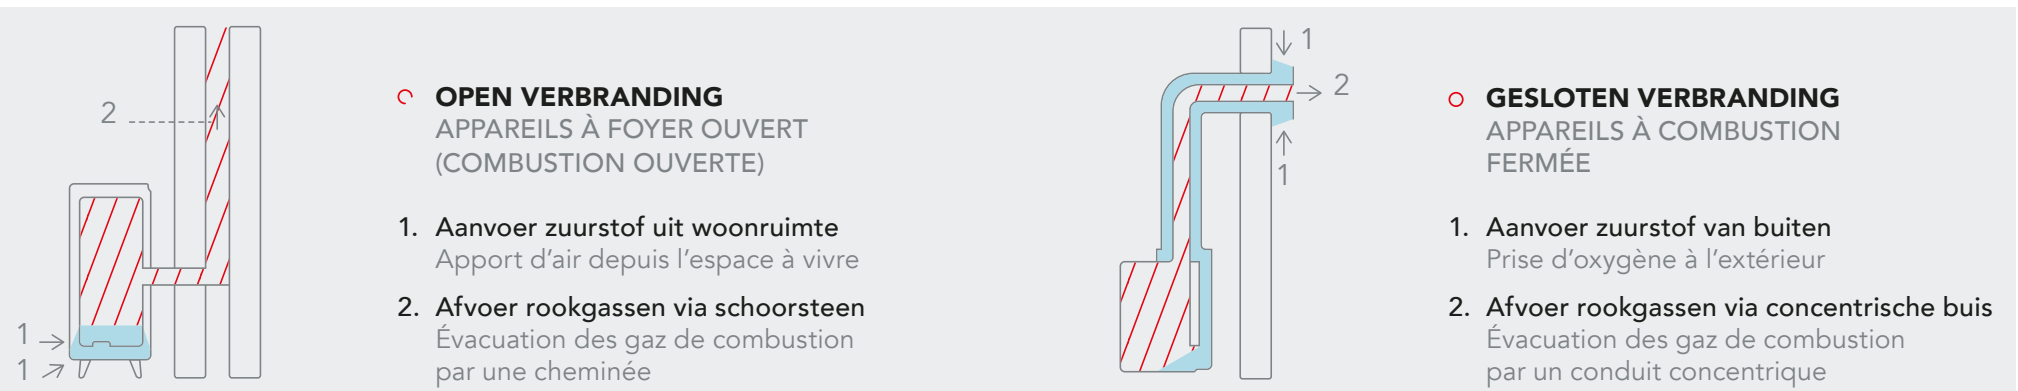

In deze brochure vind je enkel toestellen van het type gesloten verbranding.

2 OPTEZ POUR UN FOYER À COMBUSTION FERMÉE

- Un **foyer à gaz ouvert** prend l'air directement de la pièce où il se trouve et doit être raccordé sur une cheminée pour évacuer les gazes brûlés. Il est donc essentiel de prévoir une bonne ventilation.
- Un **foyer à gaz fermé** aspire l'air frais et évacue les gaz de combustion par un seul et même tuyau à double paroi. Ce tuyau peut passer par une cheminée, un toit ou un mur extérieur.

Cette brochure présente uniquement des appareils à combustion fermée.

ROOKGASAFVOERBUIZEN.

Kies je voor een al dan niet zichtbare afvoerbuiz?

Matchen kan naargelang je noden:

- Een TOP-systeem met aansluiting bovenaan en zichtbare verticale afvoerbuiz via het dak.
- Een REAR-systeem met onzichtbare aansluiting achteraan en een horizontale afvoerbuiz via de schouw ofwel via de buitenmuur met 'SNORKEL'.

CONDUIT D'ÉVACUATION DES GAZ DE COMBUSTION.

Préférez-vous un conduit d'évacuation visible ou non ?

Le choix se fait selon vos besoins :

- Un système par le HAUT (TOP) avec raccordement et conduit d'évacuation vertical visible, passant à travers le toit.
- Un système par l'ARRIÈRE (REAR) avec raccordement invisible par un conduit d'évacuation horizontal par la cheminée ou par le mur extérieur avec système « TUBA ».