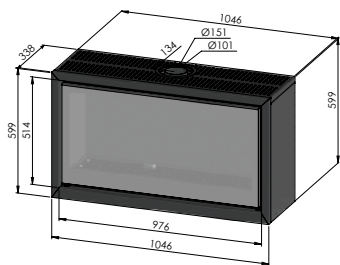

ADIM 4

met regelbare voetjes
(min. 10 mm vrije ruimte)
pieds réglables fournis
(min. 10 mm d'espace libre)

ADIM 4	
Rendement %	85
Max. vermogen kW Puissance max. kW	8.5
Sfeerstand Kw Feu d'ambiance	4.3
Volume m³ Volume m³	77 - 138
Gasaansluiting Raccordement Gaz	3/8"
Concentrische buis 100/150 Buse concentrique 100/150	✓
Afvoer TOP of REAR Sortie TOP ou REAR	✓
Digitale thermostaat Thermostat digital	✓
Afstandsbediening RF Télécommande RF	✓
Ventilator Ventilateur	
Achterwand zwarte spiegel Paroi arrière en miroir noir	✓
Afmetingen H x L x D mm Dimensions H x L x P mm	599 x 1046 x 338
Energieklasse Label énergie classe	A
Wifi-module module Wi-Fi	Optie Option