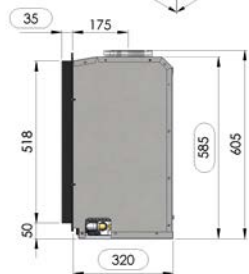

ADIA 2

inbouwkader
cadre à encastrer