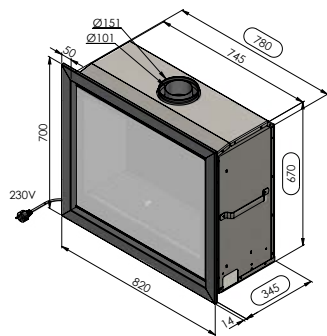

ADIA INZET GASHAARDEN MET VENTILATOR - ADIA INSERTS GAZ À VENTILATEUR

ADIA 2

inbouwkader
cadre à encastrer

kader 5 cm
cadre 5 cm

kader 10 cm
cadre 10 cm

ADIA 2	
Rendement %	86
Max. vermogen kW Puissance max. kW	7.0
Sfeerstand Kw Feu d'ambiance	3.5
Volume m ³ Volume m ³	63 - 113
Gasaansluiting Raccordement Gaz	3/8"
Concentrische buis 100/150 Buse concentrique 100/150	✓
Dubbele brander Brûleur double	✓
Digitale thermostaat Thermostat digital	✓
Afstandsbediening RF Télécommande RF	✓
Wifi-module module Wi-Fi	Optie Option
Energie label klasse Label énergie classe	A
Ventilator Ventilateur	✓
Interieur zwarte spiegel Interieur miroir noir	Optie Option
Inbouwkader Cadre à encastrer	✓
Kader 5 cm (antra of inox look) Cadre 5 cm (antra ou look inox)	614 x 718
Kader 10 cm (antra of inox look) Cadre 10 cm (antra ou look inox)	714 x 818 Optie/Option
Inbouwmaten H x L x D Encastrement H x L x P	585 x 675 x 345

ADIA 2.5

inbouwkader
cadre à encastrer

kader 5 cm
cadre 5 cm

kader 10 cm
cadre 10 cm

ADIA 2.5	
Rendement %	86
Max. vermogen kW Puissance max. kW	8.0
Sfeerstand Kw Feu d'ambiance	4.0
Volume m ³ Volume m ³	72 - 130
Gasaansluiting Raccordement Gaz	3/8"
Concentrische buis 100/150 Buse concentrique 100/150	✓
Dubbele brander Brûleur double	✓
Digitale thermostaat Thermostat digital	✓
Afstandsbediening RF Télécommande RF	✓
Wifi-module module Wi-Fi	Optie Option
Energielabel klasse Label énergie classe	A
Ventilator Ventilateur	✓
Interieur zwarte spiegel Interieur miroir noir	Optie Option
Inbouwkader Cadre à encastrer	✓
Kader 5 cm (antra of inox look) Cadre 5 cm (antra ou look inox)	700 x 820
Kader 10 cm (antra of inox look) Cadre 10 cm (antra ou look inox)	800 x 920 Optie/Option
Inbouwmaten H x L x D Encastrement H x L x P	670 x 780 x 345