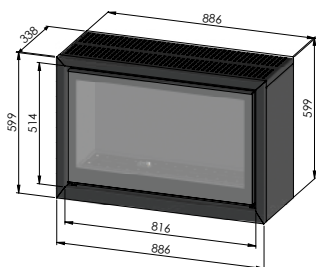

ADIM 3

met regelbare voetjes
(min. 10 mm vrije ruimte)
pieds réglables fournis
(min. 10 mm d'espace libre)

ADIM 3	
Rendement %	85
Max. vermogen kW Puissance max. kW	7.5
Sfeerstand Kw Feu d'ambiance	3.8
Volume m³ Volume m³	68 - 123
Gasaansluiting Raccordement Gaz	3/8"
Concentrische buis 100/150 Buse concentrique 100/150	✓
Afvoer TOP of REAR Sortie TOP ou REAR	✓
Digitale thermostaat Thermostat digital	✓
Afstandsbediening RF Télécommande RF	✓
Ventilator Ventilateur	
Achterwand zwarte spiegel Paroi arrière en miroir noir	✓
Afmetingen H x L x D mm Dimensions H x L x P mm	599 x 886 x 338
Energie label klasse Label énergie classe	A
Wifi-module module Wi-Fi	Optie Option