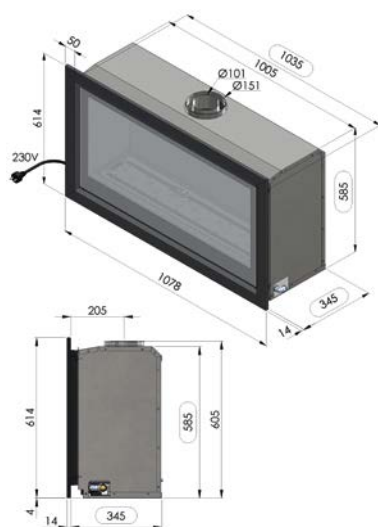

ADIA 2.5

inbouwkader
cadre à encastrer

kader 5 cm
cadre 5 cm

kader 10 cm
cadre 10 cm

ADIA 2.5	
Rendement %	86
Max. vermogen kW Puissance max. kW	8.0
Sfeerstand Kw Feu d'ambiance	4.0
Volume m ³ Volume m ³	72 - 130
Gasaansluiting Raccordement Gaz	3/8"
Concentrische buis 100/150 Buse concentrique 100/150	✓
Dubbele brander Brûleur double	✓
Digitale thermostaat Thermostat digital	✓
Afstandsbediening RF Télécommande RF	✓
Wifi-module module Wi-Fi	Optie Option
Energielabel klasse Label énergie classe	A
Ventilator Ventilateur	✓
Interieur zwarte spiegel Interieur miroir noir	Optie Option
Inbouwkader Cadre à encastrer	✓
Kader 5 cm (antra of inox look) Cadre 5 cm (antra ou look inox)	700 x 820
Kader 10 cm (antra of inox look) Cadre 10 cm (antra ou look inox)	800 x 920 Optie/Option
Inbouwmaten H x L x D Encastrement H x L x P	670 x 780 x 345

ADIA 4

inbouwkader
cadre à encastrer

kader 5 cm
cadre 5 cm

kader 10 cm
cadre 10 cm

ADIA 4	
Rendement %	86
Max. vermogen kW Puissance max. kW	9.0
Sfeerstand Kw Feu d'ambiance	4.5
Volume m ³ Volume m ³	80 - 145
Gasaansluiting Raccordement Gaz	3/8"
Concentrische buis 100/150 Buse concentrique 100/150	✓
Dubbele brander Brûleur double	✓
Digitale thermostaat Thermostat digital	✓
Afstandsbediening RF Télécommande RF	✓
Wifi-module module Wi-Fi	Optie Option
Energielabel klasse Label énergie classe	A
Ventilator Ventilateur	✓
Interieur zwarte spiegel Interieur miroir noir	Optie Option
Inbouwkader Cadre à encastrer	✓
Kader 5 cm (antra of inox look) Cadre 5 cm (antra ou look inox)	614 x 1078
Kader 10 cm (antra of inox look) Cadre 10 cm (antra ou look inox)	714 x 1178 Optie/Option
Inbouwmaten H x L x D Encastrement H x L x P	585 x 1035 x 345