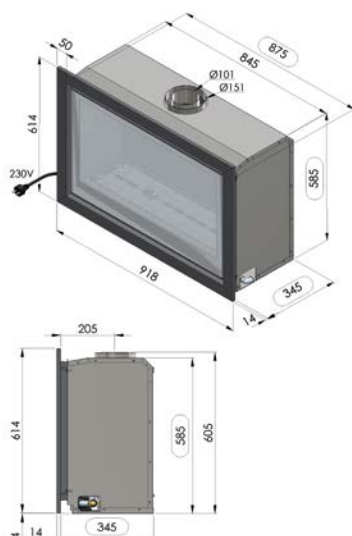

ADIA 3

inbouwkader
cadre à encastrer