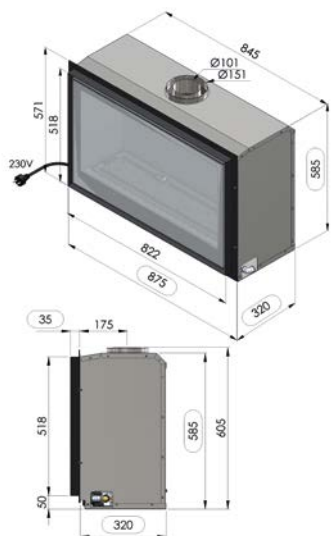

ADIA 3

inbouwkader
cadre à encastrer