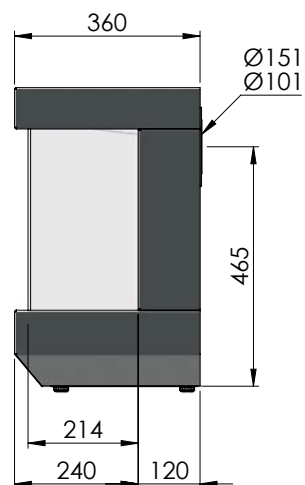

VIEW 1

hangend
suspendu