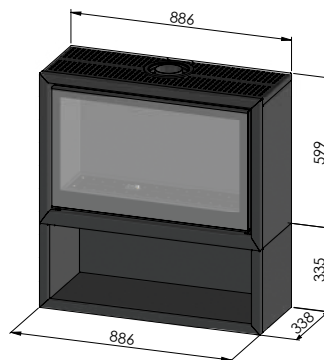

ADIM 3

met regelbare voetjes
(min. 10 mm vrije ruimte)
pieds réglables fournis
(min. 10 mm d'espace libre)

ADIM 3	
Rendement %	85
Max. vermogen kW Puissance max. kW	7.5
Sfeerstand Kw Feu d'ambiance	3.8
Volume m³ Volume m³	68 - 123
Gasaansluiting Raccordement Gaz	3/8"
Concentrische buis 100/150 Buse concentrique 100/150	✓
Afvoer TOP of REAR Sortie TOP ou REAR	✓
Digitale thermostaat Thermostat digital	✓
Afstandsbediening RF Télécommande RF	✓
Ventilator Ventilateur	
Achterwand zwarte spiegel Paroi arrière en miroir noir	✓
Afmetingen H x L x D mm Dimensions H x L x P mm	599 x 886 x 338
Energie label klasse Label énergie classe	A
Wifi-module module Wi-Fi	Optie Option