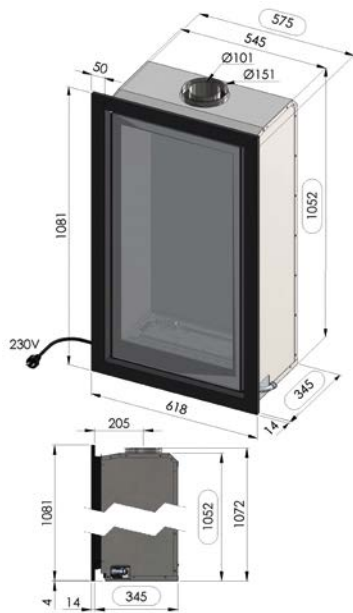

ADIA 4

inbouwkader
cadre à encastrer

kader 5 cm
cadre 5 cm

kader 10 cm
cadre 10 cm

ADIA 4	
Rendement %	86
Max. vermogen kW Puissance max. kW	9.0
Sfeerstand Kw Feu d'ambiance	4.5
Volume m ³ Volume m ³	80 - 145
Gasaansluiting Raccordement Gaz	3/8"
Concentrische buis 100/150 Buse concentrique 100/150	✓
Dubbele brander Brûleur double	✓
Digitale thermostaat Thermostat digital	✓
Afstandsbediening RF Télécommande RF	✓
Wifi-module module Wi-Fi	Optie Option
Energielabel klasse Label énergie classe	A
Ventilator Ventilateur	✓
Interieur zwarte spiegel Interieur miroir noir	Optie Option
Inbouwkader Cadre à encastrer	✓
Kader 5 cm (antra of inox look) Cadre 5 cm (antra ou look inox)	614 x 1078
Kader 10 cm (antra of inox look) Cadre 10 cm (antra ou look inox)	714 x 1178 Optie/Option
Inbouwmaten H x L x D Encastrement H x L x P	585 x 1035 x 345

ADIA 5

inbouwkader
cadre à encastrer

kader 5 cm
cadre 5 cm

kader 10 cm
cadre 10 cm

ADIA 5	
Rendement %	86
Max. vermogen kW Puissance max. kW	7.0
Sfeerstand Kw Feu d'ambiance	3.5
Volume m ³ Volume m ³	63 - 113
Gasaansluiting Raccordement Gaz	3/8"
Concentrische buis 100/150 Buse concentrique 100/150	✓
Dubbele brander Brûleur double	✓
Digitale thermostaat Thermostat digital	✓
Afstandsbediening RF Télécommande RF	✓
Wifi-module module Wi-Fi	Optie Option
Energie label klasse Label énergie classe	A
Ventilator Ventilateur	✓
Interieur zwarte spiegel Interieur miroir noir	Optie Option
Inbouwkader Cadre à encastrer	✓
Kader 5 cm (antra of inox look) Cadre 5 cm (antra ou look inox)	1081 x 618
Kader 10 cm (antra of inox look) Cadre 10 cm (antra ou look inox)	1181 x 718 Optie/Option
Inbouwmaten H x L x D Encastrement H x L x P	1052 x 575 x 345