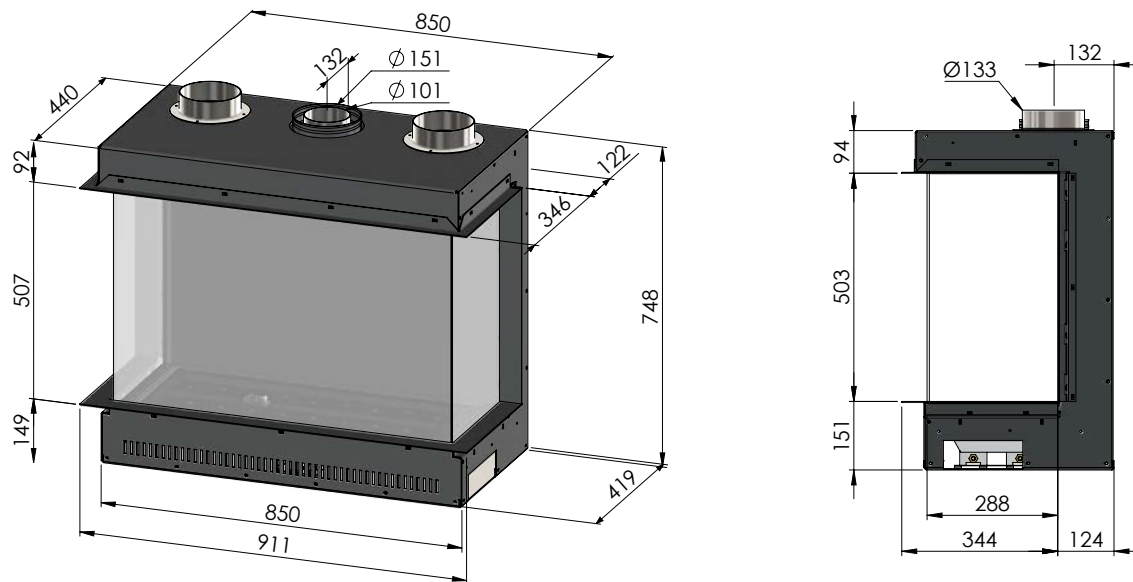

Un vrai bonheur !

Le modèle DIVA est disponible en 6 tailles à 2 dimensions.

DIVA 3

DIVA INBOUW GASHAARDEN - DIVA FOYERS À GAZ ENCASTRÉS

DIVA 3	
Rendement %	85
Max. vermogen kW Puissance max. kW	9.0
Sfeerstand kW Position ambiance kW	4.5
Volume m ³ Volume m ³	81 - 146
Gasaansluiting Raccordement gaz	3/8"
Afvoer verticaal Sortie verticale	Ø100/150
Afvoer horizontaal Afvoer horizontale	Ø130/200
Afvoer bovenaan Sortie verticale	✓
Digitale thermostaat Thermostat digital	✓
Afstandsbediening RF Télécommande RF	✓
Ventilator Ventilateur	
Ontspiegeld glas Verre antireflet	Optie Option
Achterwand zwarte spiegelglas Paroi arrière en miroir noir	Optie Option
Energieklasse Label énergie classe	A
Wifi-module module Wi-Fi	Optie Option
Afmetingen H x L x D mm Dimensions H x L x P mm	750 x 911 x 470