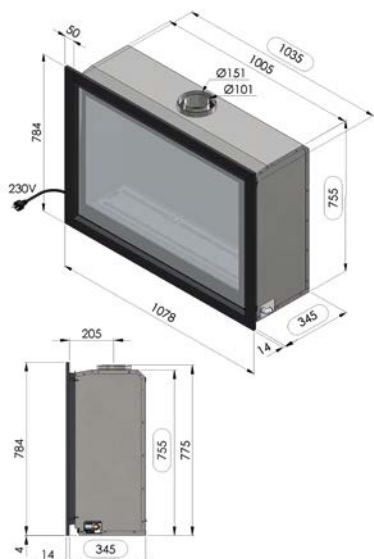

ADIA 5

inbouwkader
cadre à encastrer

kader 5 cm
cadre 5 cm

kader 10 cm
cadre 10 cm

ADIA 5	
Rendement %	86
Max. vermogen kW Puissance max. kW	7.0
Sfeerstand Kw Feu d'ambiance	3.5
Volume m ³ Volume m ³	63 - 113
Gasaansluiting Raccordement Gaz	3/8"
Concentrische buis 100/150 Buse concentrique 100/150	✓
Dubbele brander Brûleur double	✓
Digitale thermostaat Thermostat digital	✓
Afstandsbediening RF Télécommande RF	✓
Wifi-module module Wi-Fi	Optie Option
Energie label klasse Label énergie classe	A
Ventilator Ventilateur	✓
Interieur zwarte spiegel Interieur miroir noir	Optie Option
Inbouwkader Cadre à encastrer	✓
Kader 5 cm (antra of inox look) Cadre 5 cm (antra ou look inox)	1081 x 618
Kader 10 cm (antra of inox look) Cadre 10 cm (antra ou look inox)	1181 x 718 Optie/Option
Inbouwmaten H x L x D Encastrement H x L x P	1052 x 575 x 345

ADIA 6

inbouwkader
cadre à encastrer

kader 5 cm
cadre 5 cm

kader 10 cm
cadre 10 cm

ADIA 6	
Rendement %	86
Max. vermogen kW Puissance max. kW	10.5
Sfeerstand Kw Feu d'ambiance	5.5
Volume m ³ Volume m ³	95 - 170
Gasaansluiting Raccordement Gaz	3/8"
Afvoer verticaal Sortie verticale	Ø100/150
Afvoer horizontaal Afvoer horizontale	Ø130/200
Dubbele brander Brûleur double	✓
Digitale thermostaat Thermostat digital	✓
Afstandsbediening RF Télécommande RF	✓
Wifi-module module Wi-Fi	Optie Option
Energieklasse Label énergie classe	A
Ventilator Ventilateur	✓
Interieur zwarte spiegel Interieur miroir noir	Optie Option
Inbouwkader Cadre à encastrer	✓
Kader 5 cm (antra of inox look) Cadre 5 cm (antra ou look inox)	784 x 1078
Kader 10 cm (antra of inox look) Cadre 10 cm (antra ou look inox)	884 x 1178 Optie/Option
Inbouwmaten H x L x D Encastrement H x L x P	755 x 1035 x 345