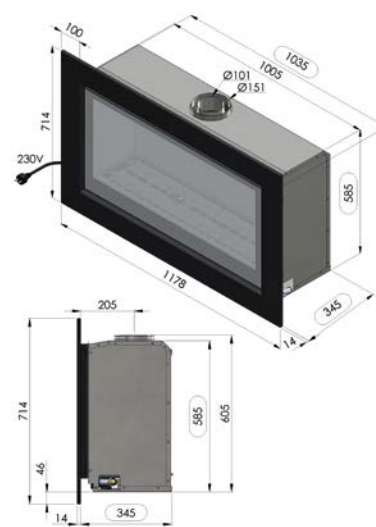

ADIA INZET GASHAARDEN MET VENTILATOR - ADIA INSERTS GAZ À VENTILATEUR

ADIA 3

inbouwkader
cadre à encastrer

kader 5 cm
cadre 5 cm

kader 10 cm
cadre 10 cm

ADIA 3	
Rendement %	86
Max. vermogen kW Puissance max. kW	8.0
Sfeerstand Kw Feu d'ambiance	4.0
Volume m ³ Volume m ³	72 - 130
Gasaansluiting Raccordement Gaz	3/8"
Concentrische buis 100/150 Buse concentrique 100/150	✓
Dubbele brander Brûleur double	✓
Digitale thermostaat Thermostat digital	✓
Afstandsbediening RF Télécommande RF	✓
Wifi-module module Wi-Fi	Optie Option
Energielabel klasse Label énergie classe	A
Ventilator Ventilateur	✓
Interieur zwarte spiegel Interieur miroir noir	Optie Option
Inbouwkader Cadre à encastrer	✓
Kader 5 cm (antra of inox look) Cadre 5 cm (antra ou look inox)	614 x 918
Kader 10 cm (antra of inox look) Cadre 10 cm (antra ou look inox)	714 x 1018 Optie/Option
Inbouwmaten H x L x D Encastrement H x L x P	585 x 875 x 345

ADIA 4

inbouwkader
cadre à encastrer

kader 5 cm
cadre 5 cm

kader 10 cm
cadre 10 cm

ADIA 4	
Rendement %	86
Max. vermogen kW Puissance max. kW	9.0
Sfeerstand Kw Feu d'ambiance	4.5
Volume m ³ Volume m ³	80 - 145
Gasaansluiting Raccordement Gaz	3/8"
Concentrische buis 100/150 Buse concentrique 100/150	✓
Dubbele brander Brûleur double	✓
Digitale thermostaat Thermostat digital	✓
Afstandsbediening RF Télécommande RF	✓
Wifi-module module Wi-Fi	Optie Option
Energielabel klasse Label énergie classe	A
Ventilator Ventilateur	✓
Interieur zwarte spiegel Interieur miroir noir	Optie Option
Inbouwkader Cadre à encastrer	✓
Kader 5 cm (antra of inox look) Cadre 5 cm (antra ou look inox)	614 x 1078
Kader 10 cm (antra of inox look) Cadre 10 cm (antra ou look inox)	714 x 1178 Optie/Option
Inbouwmaten H x L x D Encastrement H x L x P	585 x 1035 x 345