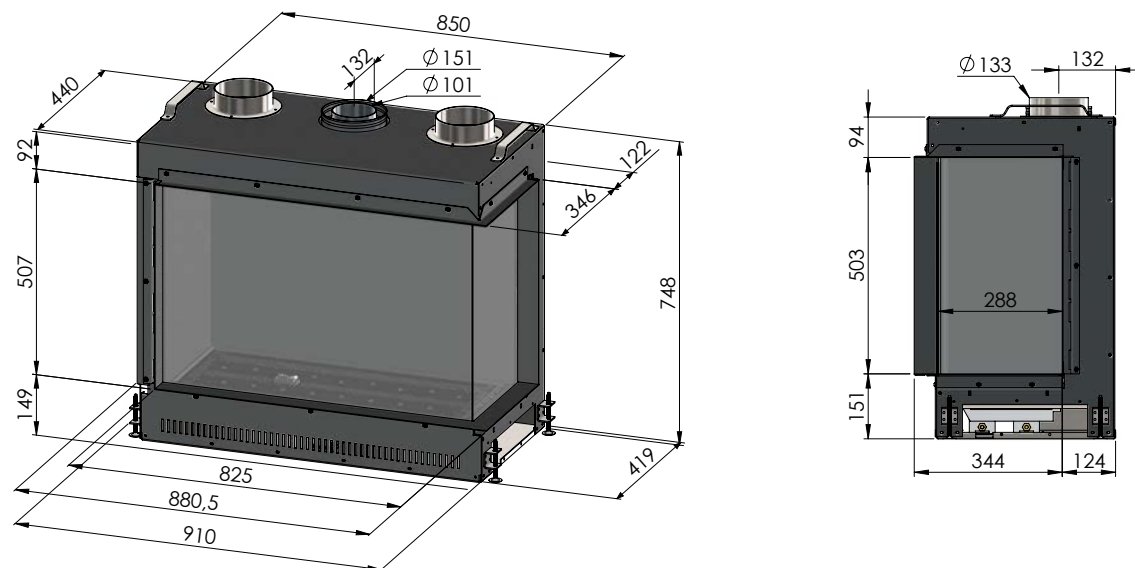

DIVA 3 R

DIVA 3 R	
Rendement %	85
Max. vermogen kW Puissance max. kW	9.0
Sfeerstand kW Position ambiance kW	4.5
Volume m³ Volume m³	81 - 146
Gasaansluiting Raccordement gaz	3/8"
Afvoer verticaal Sortie verticale	Ø100/150
Afvoer horizontaal Afvoer horizontale	Ø130/200
Afvoer bovenaan Sortie verticale	✓
Digitale thermostaat Thermostat digital	✓
Afstandsbediening RF Télécommande RF	✓
Ventilator Ventilateur	
Ontspiegeld glas Verre antireflet	Optie Option
Achterwand zwarte spiegelglas Paroi arrière en miroir noir	Optie Option
Energielabel klasse Label énergie classe	A
Wifi-module module Wi-Fi	Optie Option
Afmetingen H x L x D mm Dimensions H x L x P mm	750 x 911 x 470