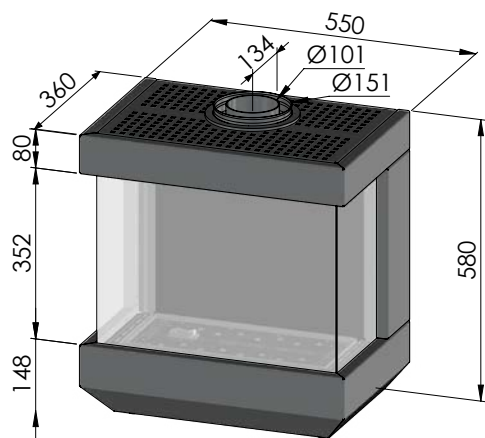

VIEW 1

hangend
suspendu