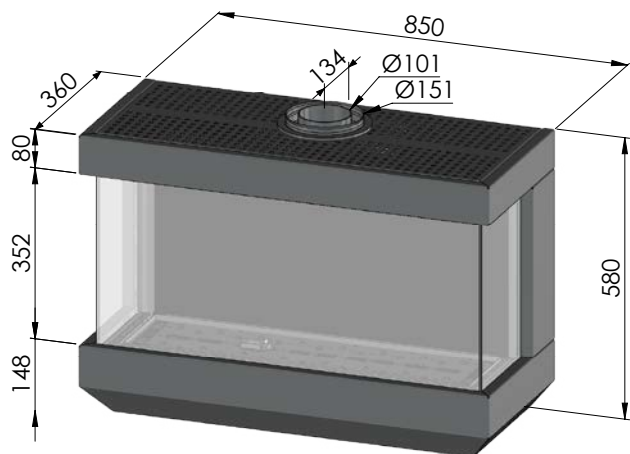

VIEW 3

hangend
suspendu