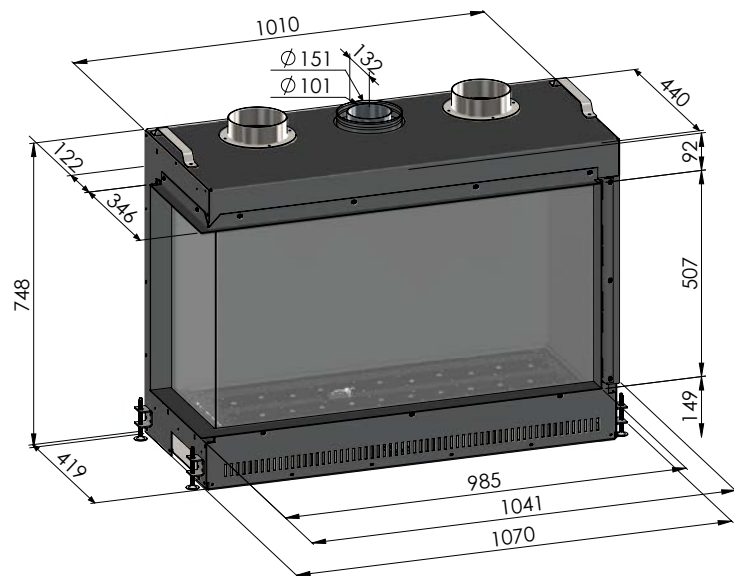

DIVA 6 L

	DIVA 6 L
Rendement %	85
Max. vermogen kW Puissance max. kW	11.0
Sfeerstand kW Position ambiance kW	5.5
Volume m³ Volume m³	99 - 178
Gasaansluiting Raccordement gaz	3/8"
Afvoer verticaal Sortie verticale	$\varnothing 100/150$
Afvoer horizontaal Afvoer horizontale	$\varnothing 130/200$
Afvoer bovenaan Sortie verticale	✓
Digitale thermostaat Thermostat digital	✓
Afstandsbediening RF Télécommande RF	✓
Ventilator Ventilateur	
Ontspiegeld glas Verre antireflet	Optie Option
Achterwand zwarte spiegelglas Paroi arrière en miroir noir	Optie Option
Energieklasse Label énergie classe	A
Wifi-module module Wi-Fi	Optie Option
Afmetingen H x L x D mm Dimensions H x L x P mm	750 x 1071 x 470