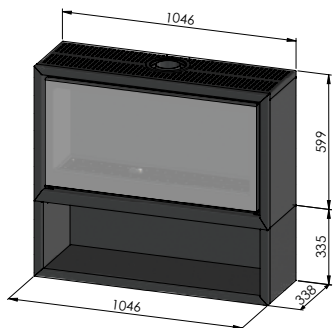

ADIM 4

met regelbare voetjes
(min. 10 mm vrije ruimte)
pieds réglables fournis
(min. 10 mm d'espace libre)

ADIM 4	
Rendement %	85
Max. vermogen kW Puissance max. kW	8.5
Sfeerstand Kw Feu d'ambiance	4.3
Volume m³ Volume m³	77 - 138
Gasaansluiting Raccordement Gaz	3/8"
Concentrische buis 100/150 Buse concentrique 100/150	✓
Afvoer TOP of REAR Sortie TOP ou REAR	✓
Digitale thermostaat Thermostat digital	✓
Afstandsbediening RF Télécommande RF	✓
Ventilator Ventilateur	
Achterwand zwarte spiegel Paroi arrière en miroir noir	✓
Afmetingen H x L x D mm Dimensions H x L x P mm	599 x 1046 x 338
Energieklasse Label énergie classe	A
Wifi-module module Wi-Fi	Optie Option