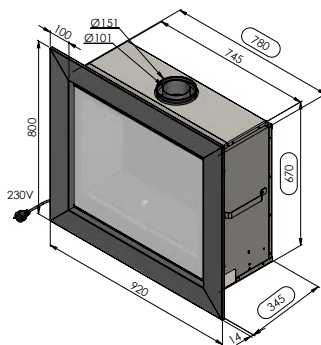

ADIA 6

ADIA 1

inbouwkader
cadre à encastrer

kader 5 cm
cadre 5 cm

kader 10 cm
cadre 10 cm

ADIA 1	
Rendement %	86
Max. vermogen kW Puissance max. kW	5.5
Sfeerstand Kw Feu d'ambiance	2.7
Volume m ³ Volume m ³	50 - 89
Gasaansluiting Raccordement Gaz	3/8"
Concentrische buis 100/150 Buse concentrique 100/150	✓
Dubbele brander Brûleur double	✓
Digitale thermostaat Thermostat digital	✓
Afstandsbediening RF Télécommande RF	✓
Wifi-module module Wi-Fi	Optie Option
Energie label klasse Label énergie classe	A
Ventilator Ventilateur	✓
Interieur zwarte spiegel Interieur miroir noir	Optie Option
Inbouwkader Cadre à encastrer	✓
Kader 5 cm (antra of inox look) Cadre 5 cm (antra ou look inox)	614 x 618
Kader 10 cm (antra of inox look) Cadre 10 cm (antra ou look inox)	714 x 718 Optie/Option
Inbouwmaten H x L x D Encastrement H x L x P	585 x 575 x 345

ADIA 2.5

inbouwkader
cadre à encastrer

kader 5 cm
cadre 5 cm

kader 10 cm
cadre 10 cm

ADIA 2.5	
Rendement %	86
Max. vermogen kW Puissance max. kW	8.0
Sfeerstand Kw Feu d'ambiance	4.0
Volume m ³ Volume m ³	72 - 130
Gasaansluiting Raccordement Gaz	3/8"
Concentrische buis 100/150 Buse concentrique 100/150	✓
Dubbele brander Brûleur double	✓
Digitale thermostaat Thermostat digital	✓
Afstandsbediening RF Télécommande RF	✓
Wifi-module module Wi-Fi	Optie Option
Energielabel klasse Label énergie classe	A
Ventilator Ventilateur	✓
Interieur zwarte spiegel Interieur miroir noir	Optie Option
Inbouwkader Cadre à encastrer	✓
Kader 5 cm (antra of inox look) Cadre 5 cm (antra ou look inox)	700 x 820
Kader 10 cm (antra of inox look) Cadre 10 cm (antra ou look inox)	800 x 920 Optie/Option
Inbouwmaten H x L x D Encastrement H x L x P	670 x 780 x 345