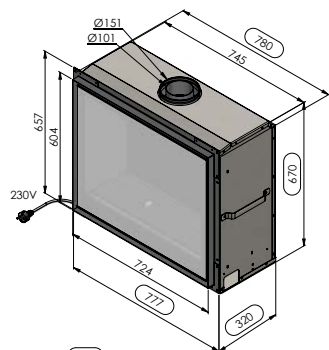

ADIA INZET GASHAARDEN MET VENTILATOR - ADIA INSERTS GAZ À VENTILATEUR

ADIA 2

inbouwkader
cadre à encastrer

kader 5 cm
cadre 5 cm

kader 10 cm
cadre 10 cm

ADIA 2	
Rendement %	86
Max. vermogen kW Puissance max. kW	7.0
Sfeerstand Kw Feu d'ambiance	3.5
Volume m ³ Volume m ³	63 - 113
Gasaansluiting Raccordement Gaz	3/8"
Concentrische buis 100/150 Buse concentrique 100/150	✓
Dubbele brander Brûleur double	✓
Digitale thermostaat Thermostat digital	✓
Afstandsbediening RF Télécommande RF	✓
Wifi-module module Wi-Fi	Optie Option
Energie label klasse Label énergie classe	A
Ventilator Ventilateur	✓
Interieur zwarte spiegel Interieur miroir noir	Optie Option
Inbouwkader Cadre à encastrer	✓
Kader 5 cm (antra of inox look) Cadre 5 cm (antra ou look inox)	614 x 718
Kader 10 cm (antra of inox look) Cadre 10 cm (antra ou look inox)	714 x 818 Optie/Option
Inbouwmaten H x L x D Encastrement H x L x P	585 x 675 x 345

ADIA 2.5

inbouwkader
cadre à encastrer

kader 5 cm
cadre 5 cm

kader 10 cm
cadre 10 cm

ADIA 2.5	
Rendement %	86
Max. vermogen kW Puissance max. kW	8.0
Sfeerstand Kw Feu d'ambiance	4.0
Volume m ³ Volume m ³	72 - 130
Gasaansluiting Raccordement Gaz	3/8"
Concentrische buis 100/150 Buse concentrique 100/150	✓
Dubbele brander Brûleur double	✓
Digitale thermostaat Thermostat digital	✓
Afstandsbediening RF Télécommande RF	✓
Wifi-module module Wi-Fi	Optie Option
Energielabel klasse Label énergie classe	A
Ventilator Ventilateur	✓
Interieur zwarte spiegel Interieur miroir noir	Optie Option
Inbouwkader Cadre à encastrer	✓
Kader 5 cm (antra of inox look) Cadre 5 cm (antra ou look inox)	700 x 820
Kader 10 cm (antra of inox look) Cadre 10 cm (antra ou look inox)	800 x 920 Optie/Option
Inbouwmaten H x L x D Encastrement H x L x P	670 x 780 x 345