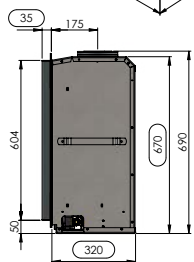

ADIA INZET GASHAARDEN MET VENTILATOR - ADIA INSERTS GAZ À VENTILATEUR

ADIA 2

inbouwkader
cadre à encastrer

kader 5 cm
cadre 5 cm

kader 10 cm
cadre 10 cm

ADIA 2	
Rendement %	86
Max. vermogen kW Puissance max. kW	7.0
Sfeerstand Kw Feu d'ambiance	3.5
Volume m ³ Volume m ³	63 - 113
Gasaansluiting Raccordement Gaz	3/8"
Concentrische buis 100/150 Buse concentrique 100/150	✓
Dubbele brander Brûleur double	✓
Digitale thermostaat Thermostat digital	✓
Afstandsbediening RF Télécommande RF	✓
Wifi-module module Wi-Fi	Optie Option
Energie label klasse Label énergie classe	A
Ventilator Ventilateur	✓
Interieur zwarte spiegel Interieur miroir noir	Optie Option
Inbouwkader Cadre à encastrer	✓
Kader 5 cm (antra of inox look) Cadre 5 cm (antra ou look inox)	614 x 718
Kader 10 cm (antra of inox look) Cadre 10 cm (antra ou look inox)	714 x 818 Optie/Option
Inbouwmaten H x L x D Encastrement H x L x P	585 x 675 x 345

ADIA 2.5

inbouwkader
cadre à encastrer

kader 5 cm
cadre 5 cm

kader 10 cm
cadre 10 cm

ADIA 2.5	
Rendement %	86
Max. vermogen kW Puissance max. kW	8.0
Sfeerstand Kw Feu d'ambiance	4.0
Volume m ³ Volume m ³	72 - 130
Gasaansluiting Raccordement Gaz	3/8"
Concentrische buis 100/150 Buse concentrique 100/150	✓
Dubbele brander Brûleur double	✓
Digitale thermostaat Thermostat digital	✓
Afstandsbediening RF Télécommande RF	✓
Wifi-module module Wi-Fi	Optie Option
Energielabel klasse Label énergie classe	A
Ventilator Ventilateur	✓
Interieur zwarte spiegel Interieur miroir noir	Optie Option
Inbouwkader Cadre à encastrer	✓
Kader 5 cm (antra of inox look) Cadre 5 cm (antra ou look inox)	700 x 820
Kader 10 cm (antra of inox look) Cadre 10 cm (antra ou look inox)	800 x 920 Optie/Option
Inbouwmaten H x L x D Encastrement H x L x P	670 x 780 x 345