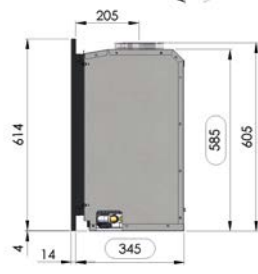

ADIA 2

inbouwkader
cadre à encastrer