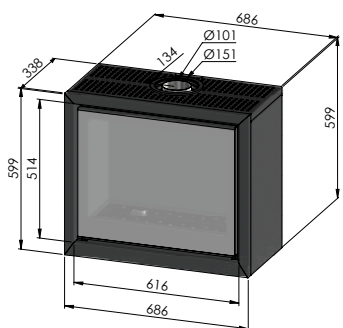

ADIM 2

met regelbare voetjes
(min. 10 mm vrije ruimte)
pieds réglables fournis
(min. 10 mm d'espace libre)

ADIM 2	
Rendement %	85
Max. vermogen kW Puissance max. kW	6.5
Sfeerstand Kw Feu d'ambiance	3.3
Volume m³ Volume m³	59 - 105
Gasaansluiting Raccordement Gaz	3/8"
Concentrische buis 100/150 Buse concentrique 100/150	✓
Afvoer TOP of REAR Sortie TOP ou REAR	✓
Digitale thermostaat Thermostat digital	✓
Afstandsbediening RF Télécommande RF	✓
Ventilator Ventilateur	
Achterwand zwarte spiegel Paroi arrière en miroir noir	✓
Afmetingen H x L x D mm Dimensions H x L x P mm	599 x 686 x 338
Energie label klasse Label énergie classe	A
Wifi-module module Wi-Fi	Optie Option