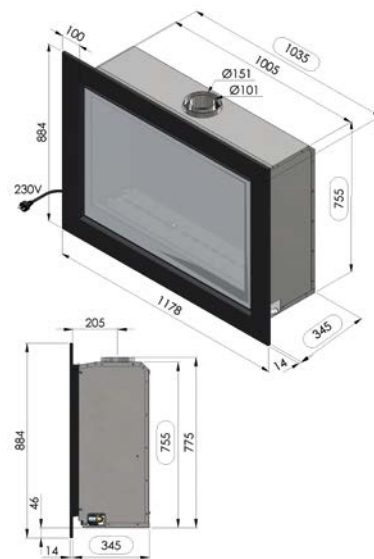

ADIA 5

inbouwkader
cadre à encastrer

kader 5 cm
cadre 5 cm

kader 10 cm
cadre 10 cm

ADIA 5	
Rendement %	86
Max. vermogen kW Puissance max. kW	7.0
Sfeerstand Kw Feu d'ambiance	3.5
Volume m ³ Volume m ³	63 - 113
Gasaansluiting Raccordement Gaz	3/8"
Concentrische buis 100/150 Buse concentrique 100/150	✓
Dubbele brander Brûleur double	✓
Digitale thermostaat Thermostat digital	✓
Afstandsbediening RF Télécommande RF	✓
Wifi-module module Wi-Fi	Optie Option
Energie label klasse Label énergie classe	A
Ventilator Ventilateur	✓
Interieur zwarte spiegel Interieur miroir noir	Optie Option
Inbouwkader Cadre à encastrer	✓
Kader 5 cm (antra of inox look) Cadre 5 cm (antra ou look inox)	1081 x 618
Kader 10 cm (antra of inox look) Cadre 10 cm (antra ou look inox)	1181 x 718 Optie/Option
Inbouwmaten H x L x D Encastrement H x L x P	1052 x 575 x 345

ADIA 6

inbouwkader
cadre à encastrer

kader 5 cm
cadre 5 cm

kader 10 cm
cadre 10 cm

ADIA 6	
Rendement %	86
Max. vermogen kW Puissance max. kW	10.5
Sfeerstand Kw Feu d'ambiance	5.5
Volume m ³ Volume m ³	95 - 170
Gasaansluiting Raccordement Gaz	3/8"
Afvoer verticaal Sortie verticale	Ø100/150
Afvoer horizontaal Afvoer horizontale	Ø130/200
Dubbele brander Brûleur double	✓
Digitale thermostaat Thermostat digital	✓
Afstandsbediening RF Télécommande RF	✓
Wifi-module module Wi-Fi	Optie Option
Energieklasse Label énergie classe	A
Ventilator Ventilateur	✓
Interieur zwarte spiegel Interieur miroir noir	Optie Option
Inbouwkader Cadre à encastrer	✓
Kader 5 cm (antra of inox look) Cadre 5 cm (antra ou look inox)	784 x 1078
Kader 10 cm (antra of inox look) Cadre 10 cm (antra ou look inox)	884 x 1178 Optie/Option
Inbouwmaten H x L x D Encastrement H x L x P	755 x 1035 x 345