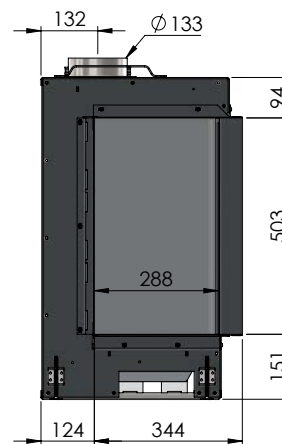

DIVA 3 L

DIVA 3 L	
Rendement %	85
Max. vermogen kW Puissance max. kW	9.0
Sfeerstand kW Position ambiance kW	4.5
Volume m³ Volume m³	81 - 146
Gasaansluiting Raccordement gaz	3/8"
Afvoer verticaal Sortie verticale	Ø100/150
Afvoer horizontaal Afvoer horizontale	Ø130/200
Afvoer bovenaan Sortie verticale	✓
Digitale thermostaat Thermostat digital	✓
Afstandsbediening RF Télécommande RF	✓
Ventilator Ventilateur	
Ontspiegeld glas Verre antireflet	Optie Option
Achterwand zwarte spiegelglas Paroi arrière en miroir noir	Optie Option
Energieklasse Label énergie classe	A
Wifi-module module Wi-Fi	Optie Option
Afmetingen H x L x D mm Dimensions H x L x P mm	750 x 911 x 470