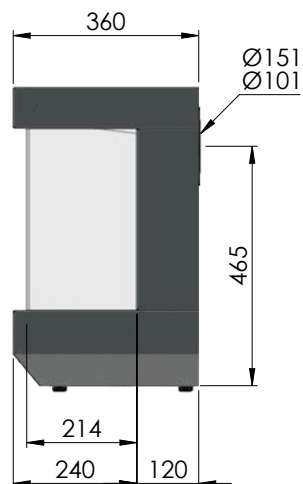

VIEW 2

hangend
suspendu