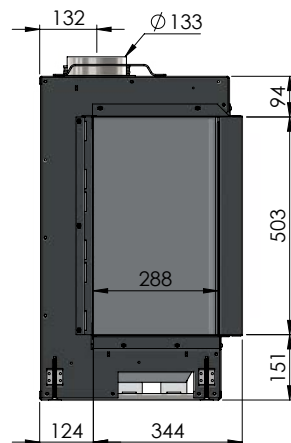

DIVA 6 L

	DIVA 6 L
Rendement %	85
Max. vermogen kW Puissance max. kW	11.0
Sfeerstand kW Position ambiance kW	5.5
Volume m³ Volume m³	99 - 178
Gasaansluiting Raccordement gaz	3/8"
Afvoer verticaal Sortie verticale	$\varnothing 100/150$
Afvoer horizontaal Afvoer horizontale	$\varnothing 130/200$
Afvoer bovenaan Sortie verticale	✓
Digitale thermostaat Thermostat digital	✓
Afstandsbediening RF Télécommande RF	✓
Ventilator Ventilateur	
Ontspiegeld glas Verre antireflet	Optie Option
Achterwand zwarte spiegelglas Paroi arrière en miroir noir	Optie Option
Energieklasse Label énergie classe	A
Wifi-module module Wi-Fi	Optie Option
Afmetingen H x L x D mm Dimensions H x L x P mm	750 x 1071 x 470