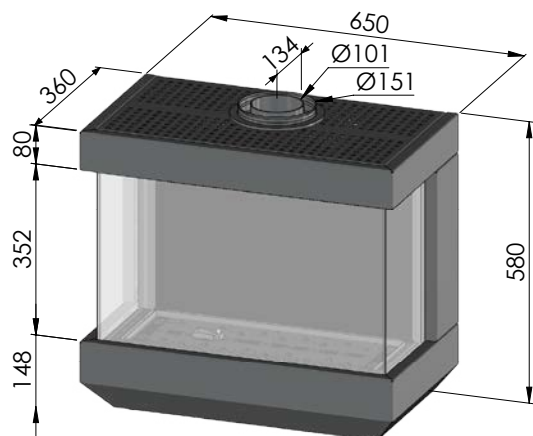

VIEW 2

hangend
suspendu