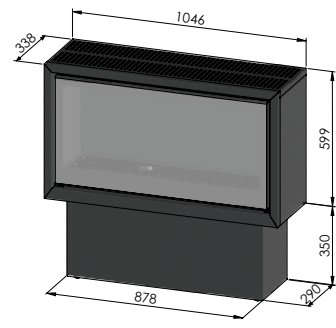

ADIM 4

met regelbare voetjes
(min. 10 mm vrije ruimte)
pieds réglables fournis
(min. 10 mm d'espace libre)

ADIM 4	
Rendement %	85
Max. vermogen kW Puissance max. kW	8.5
Sfeerstand Kw Feu d'ambiance	4.3
Volume m³ Volume m³	77 - 138
Gasaansluiting Raccordement Gaz	3/8"
Concentrische buis 100/150 Buse concentrique 100/150	✓
Afvoer TOP of REAR Sortie TOP ou REAR	✓
Digitale thermostaat Thermostat digital	✓
Afstandsbediening RF Télécommande RF	✓
Ventilator Ventilateur	
Achterwand zwarte spiegel Paroi arrière en miroir noir	✓
Afmetingen H x L x D mm Dimensions H x L x P mm	599 x 1046 x 338
Energieklasse Label énergie classe	A
Wifi-module module Wi-Fi	Optie Option