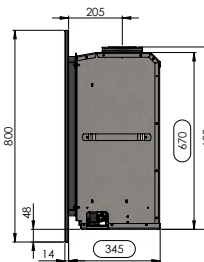

ADIA 2.5

inbouwkader
cadre à encastrer

kader 5 cm
cadre 5 cm

kader 10 cm
cadre 10 cm

ADIA 2.5	
Rendement %	86
Max. vermogen kW Puissance max. kW	8.0
Sfeerstand Kw Feu d'ambiance	4.0
Volume m ³ Volume m ³	72 - 130
Gasaansluiting Raccordement Gaz	3/8"
Concentrische buis 100/150 Buse concentrique 100/150	✓
Dubbele brander Brûleur double	✓
Digitale thermostaat Thermostat digital	✓
Afstandsbediening RF Télécommande RF	✓
Wifi-module module Wi-Fi	Optie Option
Energielabel klasse Label énergie classe	A
Ventilator Ventilateur	✓
Interieur zwarte spiegel Interieur miroir noir	Optie Option
Inbouwkader Cadre à encastrer	✓
Kader 5 cm (antra of inox look) Cadre 5 cm (antra ou look inox)	700 x 820
Kader 10 cm (antra of inox look) Cadre 10 cm (antra ou look inox)	800 x 920 Optie/Option
Inbouwmaten H x L x D Encastrement H x L x P	670 x 780 x 345