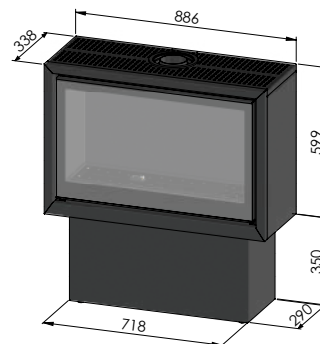

ADIM 3

met regelbare voetjes
(min. 10 mm vrije ruimte)
pieds réglables fournis
(min. 10 mm d'espace libre)

ADIM 3	
Rendement %	85
Max. vermogen kW Puissance max. kW	7.5
Sfeerstand Kw Feu d'ambiance	3.8
Volume m³ Volume m³	68 - 123
Gasaansluiting Raccordement Gaz	3/8"
Concentrische buis 100/150 Buse concentrique 100/150	✓
Afvoer TOP of REAR Sortie TOP ou REAR	✓
Digitale thermostaat Thermostat digital	✓
Afstandsbediening RF Télécommande RF	✓
Ventilator Ventilateur	
Achterwand zwarte spiegel Paroi arrière en miroir noir	✓
Afmetingen H x L x D mm Dimensions H x L x P mm	599 x 886 x 338
Energie label klasse Label énergie classe	A
Wifi-module module Wi-Fi	Optie Option