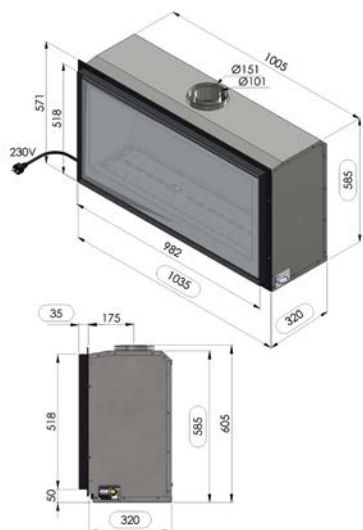

ADIA INZET GASHAARDEN MET VENTILATOR - ADIA INSERTS GAZ À VENTILATEUR

ADIA 3

inbouwkader
cadre à encastrer

kader 5 cm
cadre 5 cm

kader 10 cm
cadre 10 cm

ADIA 3	
Rendement %	86
Max. vermogen kW Puissance max. kW	8.0
Sfeerstand Kw Feu d'ambiance	4.0
Volume m ³ Volume m ³	72 - 130
Gasaansluiting Raccordement Gaz	3/8"
Concentrische buis 100/150 Buse concentrique 100/150	✓
Dubbele brander Brûleur double	✓
Digitale thermostaat Thermostat digital	✓
Afstandsbediening RF Télécommande RF	✓
Wifi-module module Wi-Fi	Optie Option
Energielabel klasse Label énergie classe	A
Ventilator Ventilateur	✓
Interieur zwarte spiegel Interieur miroir noir	Optie Option
Inbouwkader Cadre à encastrer	✓
Kader 5 cm (antra of inox look) Cadre 5 cm (antra ou look inox)	614 x 918
Kader 10 cm (antra of inox look) Cadre 10 cm (antra ou look inox)	714 x 1018 Optie/Option
Inbouwmaten H x L x D Encastrement H x L x P	585 x 875 x 345

ADIA 4

inbouwkader
cadre à encastrer

kader 5 cm
cadre 5 cm

kader 10 cm
cadre 10 cm

ADIA 4	
Rendement %	86
Max. vermogen kW Puissance max. kW	9.0
Sfeerstand Kw Feu d'ambiance	4.5
Volume m ³ Volume m ³	80 - 145
Gasaansluiting Raccordement Gaz	3/8"
Concentrische buis 100/150 Buse concentrique 100/150	✓
Dubbele brander Brûleur double	✓
Digitale thermostaat Thermostat digital	✓
Afstandsbediening RF Télécommande RF	✓
Wifi-module module Wi-Fi	Optie Option
Energielabel klasse Label énergie classe	A
Ventilator Ventilateur	✓
Interieur zwarte spiegel Interieur miroir noir	Optie Option
Inbouwkader Cadre à encastrer	✓
Kader 5 cm (antra of inox look) Cadre 5 cm (antra ou look inox)	614 x 1078
Kader 10 cm (antra of inox look) Cadre 10 cm (antra ou look inox)	714 x 1178 Optie/Option
Inbouwmaten H x L x D Encastrement H x L x P	585 x 1035 x 345