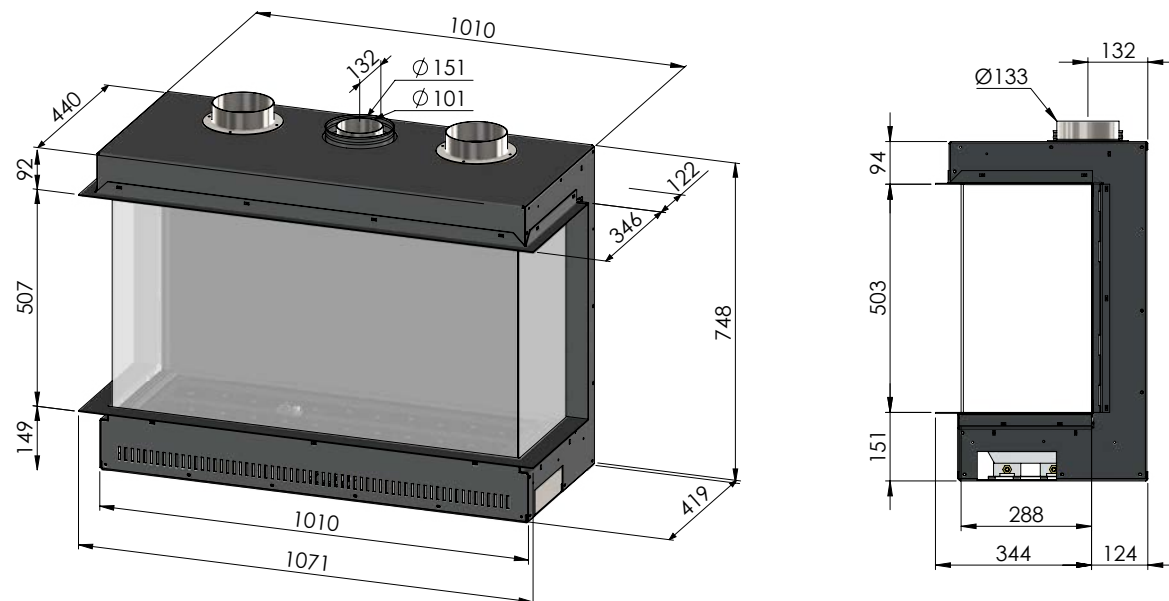

DIVA 6

	DIVA 6
Rendement %	85
Max. vermogen kW Puissance max. kW	11.0
Sfeerstand kW Position ambiance kW	5.5
Volume m³ Volume m³	99 - 178
Gasaansluiting Raccordement gaz	3/8"
Afvoer verticaal Sortie verticale	Ø100/150
Afvoer horizontaal Afvoer horizontale	Ø130/200
Afvoer bovenaan Sortie verticale	✓
Digitale thermostaat Thermostat digital	✓
Afstandsbediening RF Télécommande RF	✓
Ventilator Ventilateur	
Ontspiegeld glas Verre antireflet	Optie Option
Achterwand zwarte spiegelglas Paroi arrière en miroir noir	Optie Option
Energielabel klasse Label énergie classe	A
Wifi-module module Wi-Fi	Optie Option
Afmetingen H x L x D mm Dimensions H x L x P mm	750 x 1071 x 470