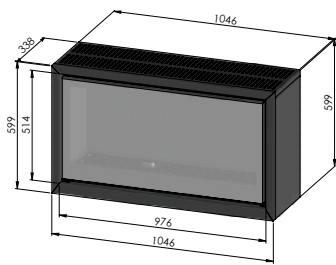

ADIM 4

met regelbare voetjes
(min. 10 mm vrije ruimte)
pieds réglables fournis
(min. 10 mm d'espace libre)

ADIM 4	
Rendement %	85
Max. vermogen kW Puissance max. kW	8.5
Sfeerstand Kw Feu d'ambiance	4.3
Volume m³ Volume m³	77 - 138
Gasaansluiting Raccordement Gaz	3/8"
Concentrische buis 100/150 Buse concentrique 100/150	✓
Afvoer TOP of REAR Sortie TOP ou REAR	✓
Digitale thermostaat Thermostat digital	✓
Afstandsbediening RF Télécommande RF	✓
Ventilator Ventilateur	
Achterwand zwarte spiegel Paroi arrière en miroir noir	✓
Afmetingen H x L x D mm Dimensions H x L x P mm	599 x 1046 x 338
Energieklasse Label énergie classe	A
Wifi-module module Wi-Fi	Optie Option