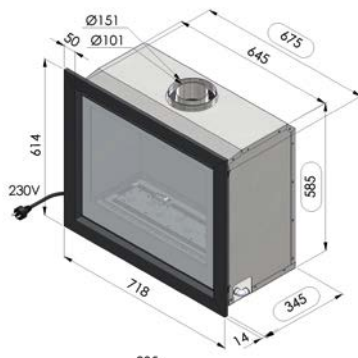

ADIA 2

inbouwkader
cadre à encastrer