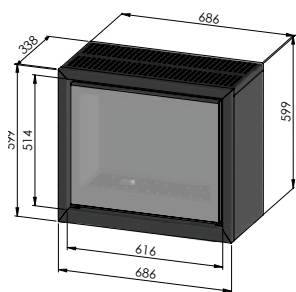

ADIM 2

met regelbare voetjes
(min. 10 mm vrije ruimte)
pieds réglables fournis
(min. 10 mm d'espace libre)

ADIM 2	
Rendement %	85
Max. vermogen kW Puissance max. kW	6.5
Sfeerstand Kw Feu d'ambiance	3.3
Volume m³ Volume m³	59 - 105
Gasaansluiting Raccordement Gaz	3/8"
Concentrische buis 100/150 Buse concentrique 100/150	✓
Afvoer TOP of REAR Sortie TOP ou REAR	✓
Digitale thermostaat Thermostat digital	✓
Afstandsbediening RF Télécommande RF	✓
Ventilator Ventilateur	
Achterwand zwarte spiegel Paroi arrière en miroir noir	✓
Afmetingen H x L x D mm Dimensions H x L x P mm	599 x 686 x 338
Energie label klasse Label énergie classe	A
Wifi-module module Wi-Fi	Optie Option