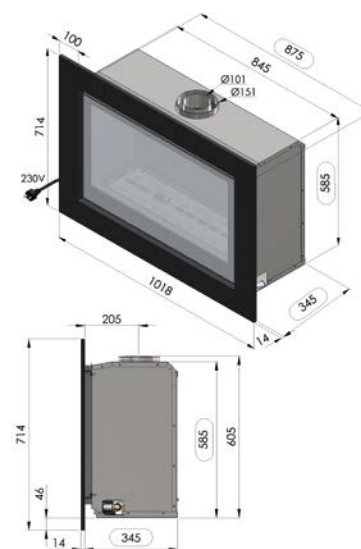

ADIA 3

inbouwkader
cadre à encastrer