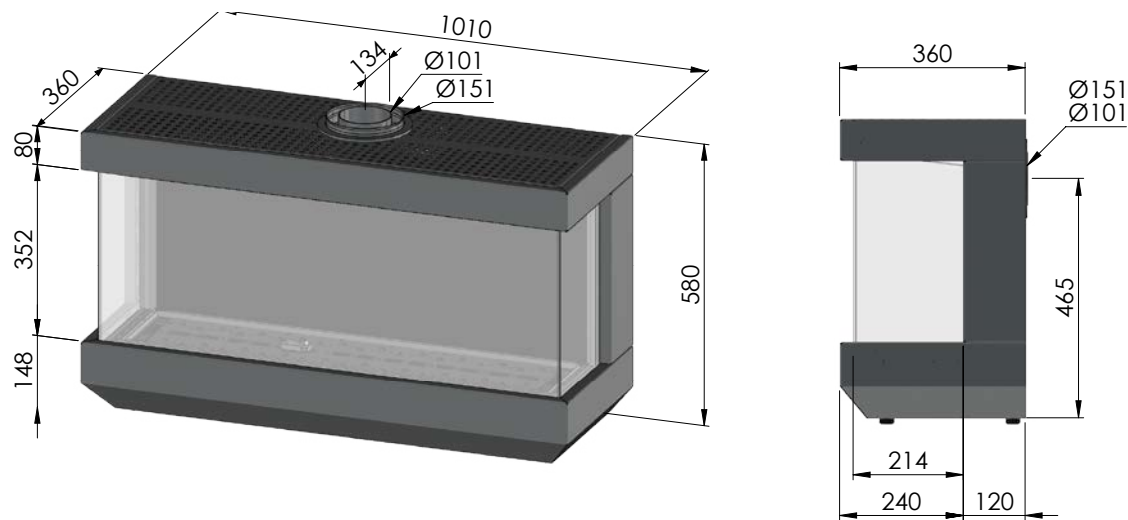

VIEW 4

hangend
suspendu