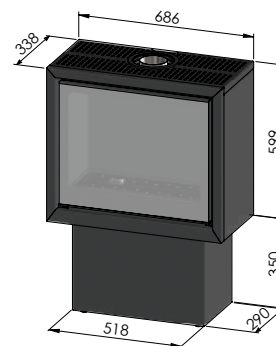

ADIM 2

met regelbare voetjes
(min. 10 mm vrije ruimte)
pieds réglables fournis
(min. 10 mm d'espace libre)

ADIM 2	
Rendement %	85
Max. vermogen kW Puissance max. kW	6.5
Sfeerstand Kw Feu d'ambiance	3.3
Volume m³ Volume m³	59 - 105
Gasaansluiting Raccordement Gaz	3/8"
Concentrische buis 100/150 Buse concentrique 100/150	✓
Afvoer TOP of REAR Sortie TOP ou REAR	✓
Digitale thermostaat Thermostat digital	✓
Afstandsbediening RF Télécommande RF	✓
Ventilator Ventilateur	
Achterwand zwarte spiegel Paroi arrière en miroir noir	✓
Afmetingen H x L x D mm Dimensions H x L x P mm	599 x 686 x 338
Energie label klasse Label énergie classe	A
Wifi-module module Wi-Fi	Optie Option