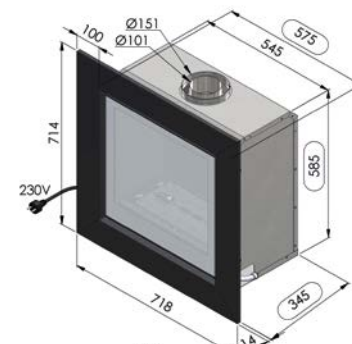

ADIA 6

ADIA 1

inbouwkader
cadre à encastrer

kader 5 cm
cadre 5 cm

kader 10 cm
cadre 10 cm

ADIA 1	
Rendement %	86
Max. vermogen kW Puissance max. kW	5.5
Sfeerstand Kw Feu d'ambiance	2.7
Volume m ³ Volume m ³	50 - 89
Gasaansluiting Raccordement Gaz	3/8"
Concentrische buis 100/150 Buse concentrique 100/150	✓
Dubbele brander Brûleur double	✓
Digitale thermostaat Thermostat digital	✓
Afstandsbediening RF Télécommande RF	✓
Wifi-module module Wi-Fi	Optie Option
Energie label klasse Label énergie classe	A
Ventilator Ventilateur	✓
Interieur zwarte spiegel Interieur miroir noir	Optie Option
Inbouwkader Cadre à encastrer	✓
Kader 5 cm (antra of inox look) Cadre 5 cm (antra ou look inox)	614 x 618
Kader 10 cm (antra of inox look) Cadre 10 cm (antra ou look inox)	714 x 718 Optie/Option
Inbouwmaten H x L x D Encastrement H x L x P	585 x 575 x 345