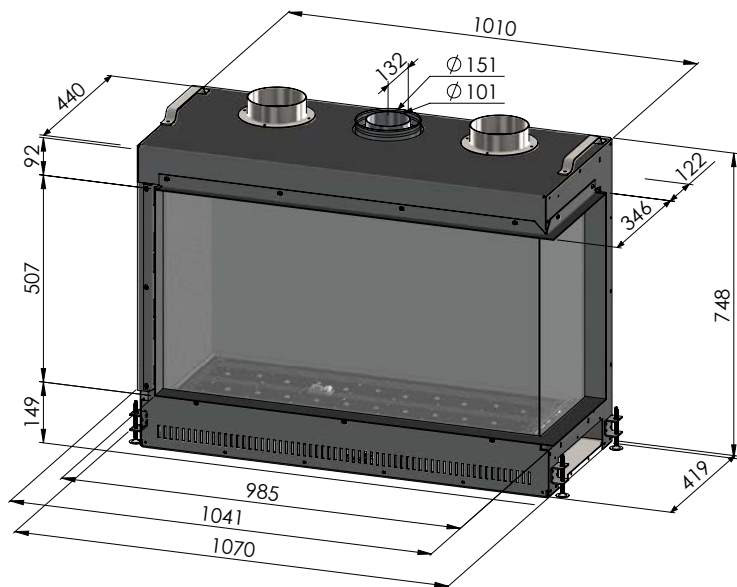

DIVA 6 R

	DIVA 6 R
Rendement %	85
Max. vermogen kW Puissance max. kW	11.0
Sfeerstand kW Position ambiance kW	5.5
Volume m³ Volume m³	99 - 178
Gasaansluiting Raccordement gaz	3/8"
Afvoer verticaal Sortie verticale	Ø100/150
Afvoer horizontaal Afvoer horizontale	Ø130/200
Afvoer bovenaan Sortie verticale	✓
Digitale thermostaat Thermostat digital	✓
Afstandsbediening RF Télécommande RF	✓
Ventilator Ventilateur	
Ontspiegeld glas Verre antireflet	Optie Option
Achterwand zwarte spiegelglas Paroi arrière en miroir noir	Optie Option
Energielabel klasse Label énergie classe	A
Wifi-module module Wi-Fi	Optie Option
Afmetingen H x L x D mm Dimensions H x L x P mm	750 x 1071 x 470