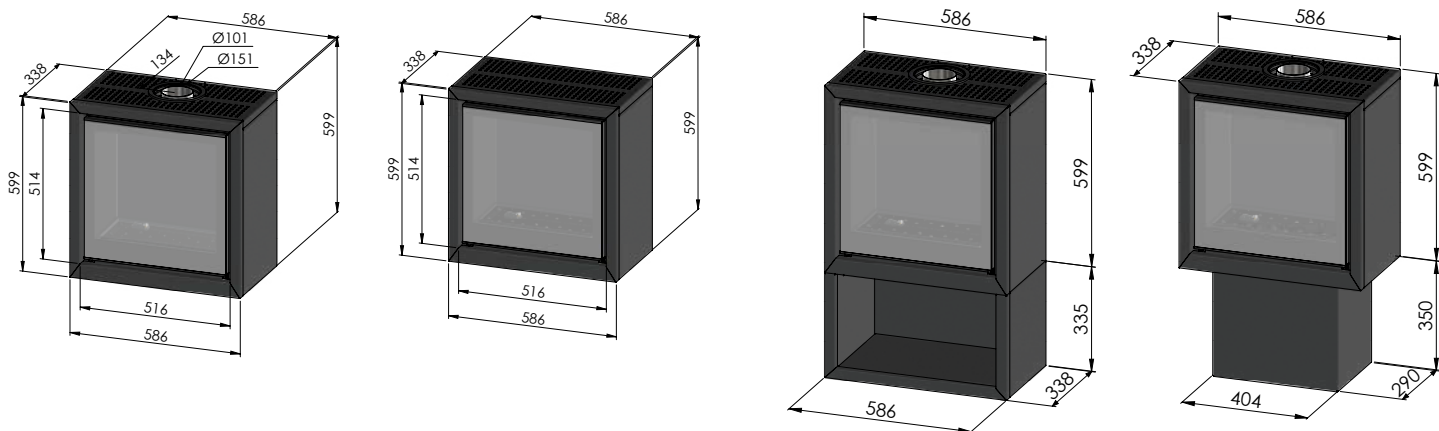

ADIM 1

ADIM 2

ADIM 3

ADIM 4

ADIM HANG- OF VRIJSTAANDE GASHAARDEN - ADIM FOYER À GAZ SUSPENDU OU INDÉPENDANT

ADIM 1

met regelbare voetjes
(min. 10 mm vrije ruimte)
pieds réglables fournis
(min. 10 mm d'espace libre)