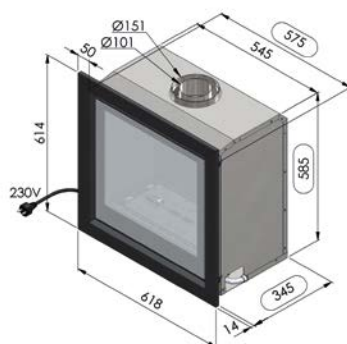

ADIA 6

ADIA 1

inbouwkader
cadre à encastrer

kader 5 cm
cadre 5 cm

kader 10 cm
cadre 10 cm

ADIA 1	
Rendement %	86
Max. vermogen kW Puissance max. kW	5.5
Sfeerstand Kw Feu d'ambiance	2.7
Volume m ³ Volume m ³	50 - 89
Gasaansluiting Raccordement Gaz	3/8"
Concentrische buis 100/150 Buse concentrique 100/150	✓
Dubbele brander Brûleur double	✓
Digitale thermostaat Thermostat digital	✓
Afstandsbediening RF Télécommande RF	✓
Wifi-module module Wi-Fi	Optie Option
Energie label klasse Label énergie classe	A
Ventilator Ventilateur	✓
Interieur zwarte spiegel Interieur miroir noir	Optie Option
Inbouwkader Cadre à encastrer	✓
Kader 5 cm (antra of inox look) Cadre 5 cm (antra ou look inox)	614 x 618
Kader 10 cm (antra of inox look) Cadre 10 cm (antra ou look inox)	714 x 718 Optie/Option
Inbouwmaten H x L x D Encastrement H x L x P	585 x 575 x 345