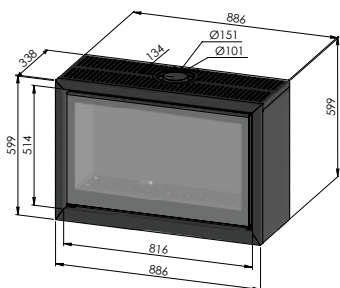

ADIM 3

met regelbare voetjes
(min. 10 mm vrije ruimte)
pieds réglables fournis
(min. 10 mm d'espace libre)

ADIM 3	
Rendement %	85
Max. vermogen kW Puissance max. kW	7.5
Sfeerstand Kw Feu d'ambiance	3.8
Volume m³ Volume m³	68 - 123
Gasaansluiting Raccordement Gaz	3/8"
Concentrische buis 100/150 Buse concentrique 100/150	✓
Afvoer TOP of REAR Sortie TOP ou REAR	✓
Digitale thermostaat Thermostat digital	✓
Afstandsbediening RF Télécommande RF	✓
Ventilator Ventilateur	
Achterwand zwarte spiegel Paroi arrière en miroir noir	✓
Afmetingen H x L x D mm Dimensions H x L x P mm	599 x 886 x 338
Energie label klasse Label énergie classe	A
Wifi-module module Wi-Fi	Optie Option