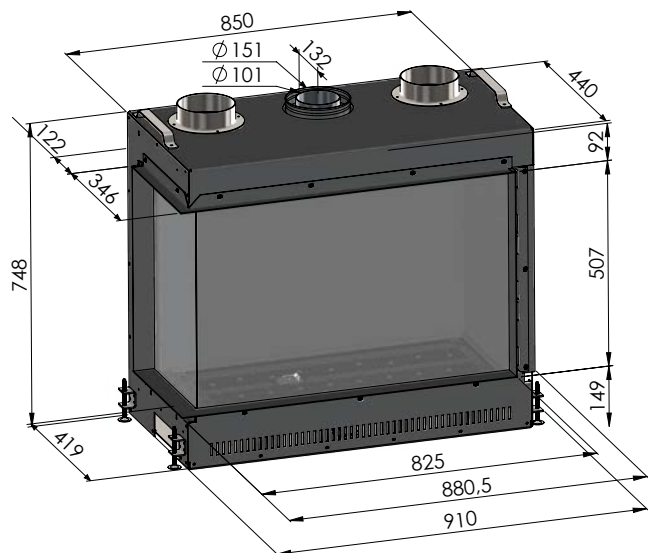

DIVA 3 L

DIVA 3 L	
Rendement %	85
Max. vermogen kW Puissance max. kW	9.0
Sfeerstand kW Position ambiance kW	4.5
Volume m³ Volume m³	81 - 146
Gasaansluiting Raccordement gaz	3/8"
Afvoer verticaal Sortie verticale	Ø100/150
Afvoer horizontaal Afvoer horizontale	Ø130/200
Afvoer bovenaan Sortie verticale	✓
Digitale thermostaat Thermostat digital	✓
Afstandsbediening RF Télécommande RF	✓
Ventilator Ventilateur	
Ontspiegeld glas Verre antireflet	Optie Option
Achterwand zwarte spiegelglas Paroi arrière en miroir noir	Optie Option
Energieklasse Label énergie classe	A
Wifi-module module Wi-Fi	Optie Option
Afmetingen H x L x D mm Dimensions H x L x P mm	750 x 911 x 470