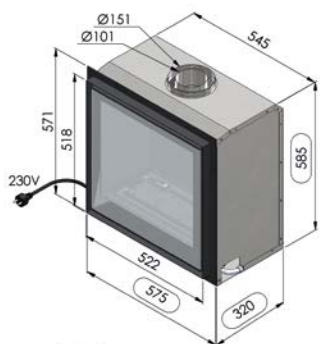

ADIA 6

ADIA 1

inbouwkader
cadre à encastrer

kader 5 cm
cadre 5 cm

kader 10 cm
cadre 10 cm

ADIA 1	
Rendement %	86
Max. vermogen kW Puissance max. kW	5.5
Sfeerstand Kw Feu d'ambiance	2.7
Volume m ³ Volume m ³	50 - 89
Gasaansluiting Raccordement Gaz	3/8"
Concentrische buis 100/150 Buse concentrique 100/150	✓
Dubbele brander Brûleur double	✓
Digitale thermostaat Thermostat digital	✓
Afstandsbediening RF Télécommande RF	✓
Wifi-module module Wi-Fi	Optie Option
Energie label klasse Label énergie classe	A
Ventilator Ventilateur	✓
Interieur zwarte spiegel Interieur miroir noir	Optie Option
Inbouwkader Cadre à encastrer	✓
Kader 5 cm (antra of inox look) Cadre 5 cm (antra ou look inox)	614 x 618
Kader 10 cm (antra of inox look) Cadre 10 cm (antra ou look inox)	714 x 718 Optie/Option
Inbouwmaten H x L x D Encastrement H x L x P	585 x 575 x 345