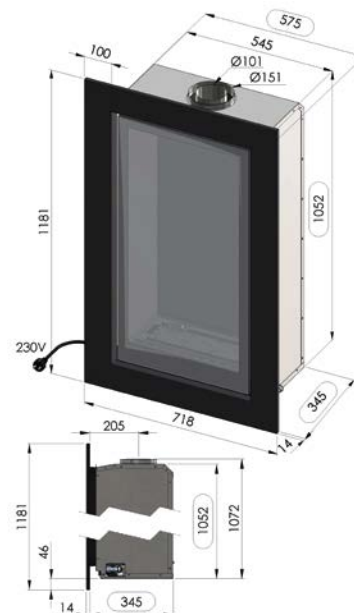

ADIA 4

inbouwkader
cadre à encastrer

kader 5 cm
cadre 5 cm

kader 10 cm
cadre 10 cm

ADIA 4	
Rendement %	86
Max. vermogen kW Puissance max. kW	9.0
Sfeerstand Kw Feu d'ambiance	4.5
Volume m ³ Volume m ³	80 - 145
Gasaansluiting Raccordement Gaz	3/8"
Concentrische buis 100/150 Buse concentrique 100/150	✓
Dubbele brander Brûleur double	✓
Digitale thermostaat Thermostat digital	✓
Afstandsbediening RF Télécommande RF	✓
Wifi-module module Wi-Fi	Optie Option
Energielabel klasse Label énergie classe	A
Ventilator Ventilateur	✓
Interieur zwarte spiegel Interieur miroir noir	Optie Option
Inbouwkader Cadre à encastrer	✓
Kader 5 cm (antra of inox look) Cadre 5 cm (antra ou look inox)	614 x 1078
Kader 10 cm (antra of inox look) Cadre 10 cm (antra ou look inox)	714 x 1178 Optie/Option
Inbouwmaten H x L x D Encastrement H x L x P	585 x 1035 x 345

ADIA 5

inbouwkader
cadre à encastrer

kader 5 cm
cadre 5 cm

kader 10 cm
cadre 10 cm

ADIA 5	
Rendement %	86
Max. vermogen kW Puissance max. kW	7.0
Sfeerstand Kw Feu d'ambiance	3.5
Volume m ³ Volume m ³	63 - 113
Gasaansluiting Raccordement Gaz	3/8"
Concentrische buis 100/150 Buse concentrique 100/150	✓
Dubbele brander Brûleur double	✓
Digitale thermostaat Thermostat digital	✓
Afstandsbediening RF Télécommande RF	✓
Wifi-module module Wi-Fi	Optie Option
Energie label klasse Label énergie classe	A
Ventilator Ventilateur	✓
Interieur zwarte spiegel Interieur miroir noir	Optie Option
Inbouwkader Cadre à encastrer	✓
Kader 5 cm (antra of inox look) Cadre 5 cm (antra ou look inox)	1081 x 618
Kader 10 cm (antra of inox look) Cadre 10 cm (antra ou look inox)	1181 x 718 Optie/Option
Inbouwmaten H x L x D Encastrement H x L x P	1052 x 575 x 345