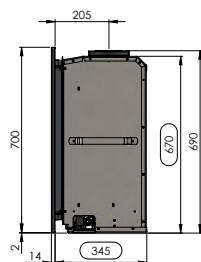

ADIA INZET GASHAARDEN MET VENTILATOR - ADIA INSERTS GAZ À VENTILATEUR

ADIA 2

inbouwkader
cadre à encastrer

kader 5 cm
cadre 5 cm

kader 10 cm
cadre 10 cm

ADIA 2	
Rendement %	86
Max. vermogen kW Puissance max. kW	7.0
Sfeerstand Kw Feu d'ambiance	3.5
Volume m ³ Volume m ³	63 - 113
Gasaansluiting Raccordement Gaz	3/8"
Concentrische buis 100/150 Buse concentrique 100/150	✓
Dubbele brander Brûleur double	✓
Digitale thermostaat Thermostat digital	✓
Afstandsbediening RF Télécommande RF	✓
Wifi-module module Wi-Fi	Optie Option
Energie label klasse Label énergie classe	A
Ventilator Ventilateur	✓
Interieur zwarte spiegel Interieur miroir noir	Optie Option
Inbouwkader Cadre à encastrer	✓
Kader 5 cm (antra of inox look) Cadre 5 cm (antra ou look inox)	614 x 718
Kader 10 cm (antra of inox look) Cadre 10 cm (antra ou look inox)	714 x 818 Optie/Option
Inbouwmaten H x L x D Encastrement H x L x P	585 x 675 x 345

ADIA 2.5

inbouwkader
cadre à encastrer

kader 5 cm
cadre 5 cm

kader 10 cm
cadre 10 cm

ADIA 2.5	
Rendement %	86
Max. vermogen kW Puissance max. kW	8.0
Sfeerstand Kw Feu d'ambiance	4.0
Volume m ³ Volume m ³	72 - 130
Gasaansluiting Raccordement Gaz	3/8"
Concentrische buis 100/150 Buse concentrique 100/150	✓
Dubbele brander Brûleur double	✓
Digitale thermostaat Thermostat digital	✓
Afstandsbediening RF Télécommande RF	✓
Wifi-module module Wi-Fi	Optie Option
Energielabel klasse Label énergie classe	A
Ventilator Ventilateur	✓
Interieur zwarte spiegel Interieur miroir noir	Optie Option
Inbouwkader Cadre à encastrer	✓
Kader 5 cm (antra of inox look) Cadre 5 cm (antra ou look inox)	700 x 820
Kader 10 cm (antra of inox look) Cadre 10 cm (antra ou look inox)	800 x 920 Optie/Option
Inbouwmaten H x L x D Encastrement H x L x P	670 x 780 x 345